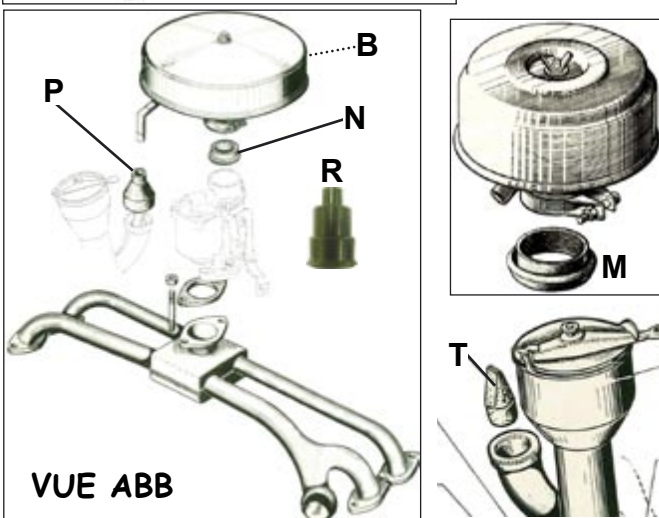

Filtre à Air

VUE ABA

VUE AB

D5650

2ème filtre à air de la Mehari (quand présent)

VUE ABB

VUE ABC

ELEMENTS DE FILTRE A AIR

TTC

A	Boîtier complet dernier modèle 2cv6	D5636	83.90
B	Cartouche filtre à air 2cv4-6 Dyane 4-6 >11/78 couvercle métal	D5620	12.35
C	Élément pour filtre dans tous boîtiers cloche métallique années 50-60. Hauteur 61mm, si trop haut, utiliser :	D5620 D5642	12.35 15.20
D	Filtre à air complet 2cv6, Dyane 6 11/77>> avec grand couvercle plastique «quart de tour».	 D5630	13.45
E	Mousse pour filtre à air 2cv6, Dyane 6 11/77>> seule. Pour couvercle comme modèle D5630 ci-dessus.	D5640	3.80
F	Mousse + grille pour filtre à air 2cv4/6, Dyane 4/6, Mehari 11/77>>. Pour couvercle comme modèle D5630 ci-dessus. (mousse environ 9 cm de haut)	 D5650	18.90
F	Mousse + grille pour filtre à air 2cv4/6, Dyane 4/6 >>11/77. Pour petit couvercle plastique à fixation écrou ou papillon. (mousse environ 6,5 cm de haut)	 D5642	15.20
G	Filtre à air Ami 6 dernier modèle	D5635	15.90
JA	Patte tubulaire 2cv6 INOX	D5678	18.90
JB	Patte en "U" 2cv6 INOX	D5679	21.50
1	Conduite entre soufflante et filtre à air (voir page 15)	U150150	5.00

RACCORDS CAOUTCHOUC

K	Manchon caoutchouc de entre carburateur et filtre à air		
	- simple corps	D5660	14.60
	- double corps 2cv	D5670	15.50
	- double corps Dyane Acadiane Méhari	D5675	17.30
	- Ami 8	D5677	24.00
L	Durite de reniflard	D5680	7.50
	Caoutchouc Carbu-Filtre à air		
M	Carbu de 34 2cv AZ, AZU, Ami...	D5658	3.00
N	Carbu de 26 2cv AZ, AZU, si présent	D5659	3.25
	Capuchon de reniflard		
P	- jusque 1954	D5233	27.50
R	- 1954 - 02/1963	D5231	6.50
S	- 03/1963 - 09/1967	D5230	6.50
T	"Bec de canard" de reniflard	D5232	1.90
U	Collier de Manchon double-corps coté carburateur	U450622	0.90
V	Collier de Manchon double-corps coté Filtre à air et Simple corps des deux cotés	U450620	0.90