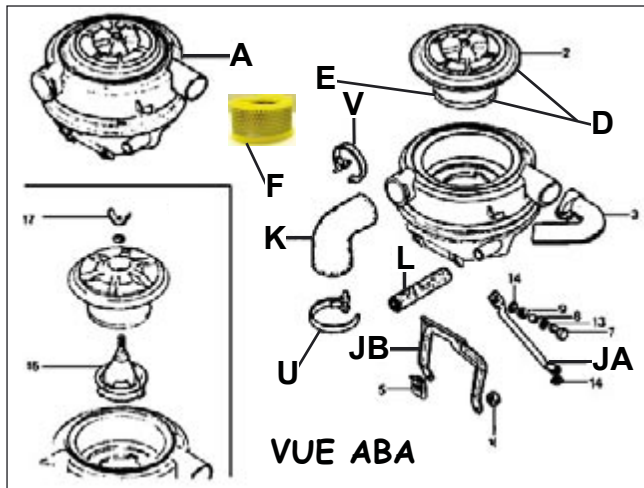

Filtre à Air

ELEMENTS DE FILTRE A AIR

		TTC
A	Boîtier complet dernier modèle 2cv6	D5636 83.90
B	Cartouche filtre à air 2cv4-6 Dyane 4-6 >11/78 couvercle métal	D5620 12.35
C	Élément pour filtre dans tous boîtiers cloche métallique années 50-60. Hauteur 61mm, si trop haut, utiliser :	D5620 12.35 D5642 15.20
D	Filtre à air complet 2cv6, Dyane 6 11/77>> avec grand couvercle plastique «quart de tour».	D5630 20.60
E	Mousse pour filtre à air 2cv6, Dyane 6 11/77>> seule. Pour couvercle comme modèle D5630 ci-dessus.	D5640 3.80
F	Mousse + grille pour filtre à air 2cv4/6, Dyane 4/6, Mehari 11/77>>. Pour couvercle comme modèle D5630 ci-dessus. (mousse environ 9 cm de haut)	D5650 18.90
F	Mousse + grille pour filtre à air 2cv4/6, Dyane 4/6 >>11/77. Pour petit couvercle plastique à fixation écrou ou papillon. (mousse environ 6,5 cm de haut)	D5642 15.20
G	Filtre à air Ami 6 dernier modèle	D5635 15.90
JA	Patte tubulaire 2cv6 INOX	D5678 18.90
JB	Patte en "U" 2cv6 INOX	D5679 21.50
1	Conduite entre soufflante et filtre à air (voir page 15)	U150150 5.00

RACCORDS CAOUTCHOUC

K	Manchon caoutchouc de entre carburateur et filtre à air - simple corps - double corps 2cv - double corps Dyane Acadiane Méhari	D5660 14.60 D5670 15.50 D5675 17.30 D5677 24.00
L	Durite de reniflard Caoutchouc Carbu-Filtre à air	D5680 7.50
M	Carbu de 34 2cv AZ, AZU, Ami...	D5658 3.00
N	Carbu de 26 2cv AZ, AZU, si présent	D5659 3.25
<u>Capuchon de reniflard</u>		
P	- jusque 1954	D5233 27.50
R	- 1954 - 02/1963	D5231 6.50
S	- 03/1963 - 09/1967	D5230 6.50
T	"Bec de canard" de reniflard	D5232 1.90
U	Collier de Manchon double-corps coté carburateur	U450622 0.90
V	Collier de Manchon double-corps coté Filtre à air et Simple corps des deux cotés	U450620 0.90