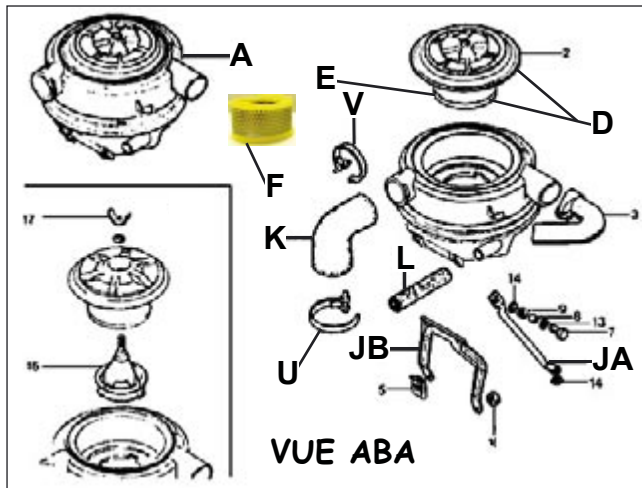

Filtre à Air

VUE ABA

VUE AB

D5650

2ème filtre à air de la Mehari (quand présent)

VUE ABB

VUE ABC

ELEMENTS DE FILTRE A AIR

TTC

A	Boîtier complet dernier modèle 2cv6	D5636	83.90
B	Cartouche filtre à air 2cv4-6 Dyane 4-6 >11/78 couvercle métal	D5620	12.35
C	Élément pour filtre dans tous boîtiers cloche métallique années 50-60. Hauteur 61mm, si trop haut, utiliser :	D5620 D5642	12.35 15.20
D	Filtre à air complet 2cv6, Dyane 6 11/77>> avec grand couvercle plastique «quart de tour».	 D5630	13.45
E	Mousse pour filtre à air 2cv6, Dyane 6 11/77>> seule. Pour couvercle comme modèle D5630 ci-dessus.	D5640	3.80
F	Mousse + grille pour filtre à air 2cv4/6, Dyane 4/6, Mehari 11/77>>. Pour couvercle comme modèle D5630 ci-dessus. (mousse environ 9 cm de haut)	 D5650	18.90
F	Mousse + grille pour filtre à air 2cv4/6, Dyane 4/6 >>11/77. Pour petit couvercle plastique à fixation écrou ou papillon. (mousse environ 6,5 cm de haut)	 D5642	15.20
G	Filtre à air Ami 6 dernier modèle	D5635	15.90
JA	Patte tubulaire 2cv6 INOX	D5678	18.90
JB	Patte en "U" 2cv6 INOX	D5679	21.50
1	Conduite entre soufflante et filtre à air (voir page 15)	U150150	5.00

RACCORDS CAOUTCHOUC

K	Manchon caoutchouc de entre carburateur et filtre à air		
	- simple corps	D5660	14.60
	- double corps 2cv	D5670	15.50
	- double corps Dyane Acadiane Méhari	D5675	17.30
	- Ami 8	D5677	24.00
L	Durite de reniflard	D5680	7.50
	Caoutchouc Carbu-Filtre à air		
M	Carbu de 34 2cv AZ, AZU, Ami...	D5658	3.00
N	Carbu de 26 2cv AZ, AZU, si présent	D5659	3.25
	Capuchon de reniflard		
P	- jusque 1954	D5233	27.50
R	- 1954 - 02/1963	D5231	6.50
S	- 03/1963 - 09/1967	D5230	6.50
T	"Bec de canard" de reniflard	D5232	1.90
U	Collier de Manchon double-corps coté carburateur	U450622	0.90
V	Collier de Manchon double-corps coté Filtre à air et Simple corps des deux cotés	U450620	0.90