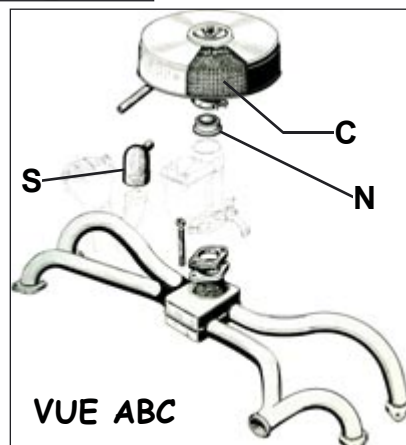

Filtre à Air

VUE ABA

VUE AB

D5650

2ème filtre à air de la Mehari (quand présent)

VUE ABB

VUE ABC

ELEMENTS DE FILTRE A AIR

TTC

A	Boîtier complet dernier modèle 2cv6	D5636	83.90
B	Cartouche filtre à air 2cv4-6 Dyane 4-6 >11/78 couvercle métal	D5620	12.35
C	Élément pour filtre dans tous boîtiers cloche métallique années 50-60. Hauteur 61mm, si trop haut, utiliser :	D5620 D5642	12.35 15.20
D	Filtre à air complet 2cv6, Dyane 6 11/77>> avec grand couvercle plastique «quart de tour».	 D5630	13.45
E	Mousse pour filtre à air 2cv6, Dyane 6 11/77>> seule. Pour couvercle comme modèle D5630 ci-dessus.	D5640	3.80
F	Mousse + grille pour filtre à air 2cv4/6, Dyane 4/6, Mehari 11/77>>. Pour couvercle comme modèle D5630 ci-dessus. (mousse environ 9 cm de haut)	 D5650	18.90
F	Mousse + grille pour filtre à air 2cv4/6, Dyane 4/6 >>11/77. Pour petit couvercle plastique à fixation écrou ou papillon. (mousse environ 6,5 cm de haut)	 D5642	15.20
G	Filtre à air Ami 6 dernier modèle	D5635	15.90
JA	Patte tubulaire 2cv6 INOX	D5678	18.90
JB	Patte en "U" 2cv6 INOX	D5679	21.50
1	Conduite entre soufflante et filtre à air (voir page 15)	U150150	5.00

RACCORDS CAOUTCHOUC

K	Manchon caoutchouc de entre carburateur et filtre à air		
	- simple corps	D5660	14.60
	- double corps 2cv	D5670	15.50
	- double corps Dyane Acadiane Méhari	D5675	17.30
	- Ami 8	D5677	24.00
L	Durite de reniflard	D5680	7.50
	Caoutchouc Carbu-Filtre à air		
M	Carbu de 34 2cv AZ, AZU, Ami...	D5658	3.00
N	Carbu de 26 2cv AZ, AZU, si présent	D5659	3.25
	Capuchon de reniflard		
P	- jusque 1954	D5233	27.50
R	- 1954 - 02/1963	D5231	6.50
S	- 03/1963 - 09/1967	D5230	6.50
T	"Bec de canard" de reniflard	D5232	1.90
U	Collier de Manchon double-corps coté carburateur	U450622	0.90
V	Collier de Manchon double-corps coté Filtre à air et Simple corps des deux cotés	U450620	0.90