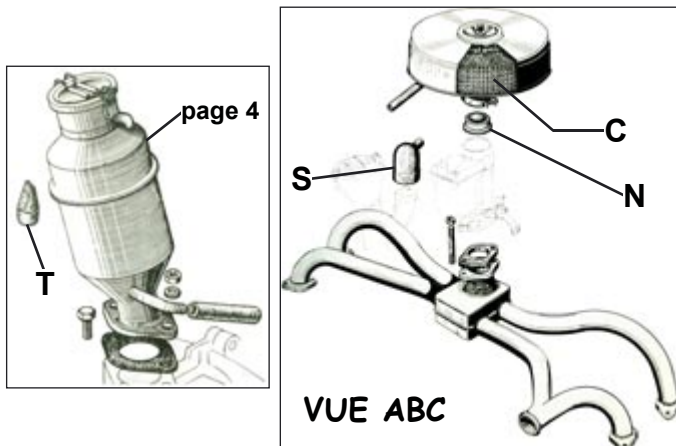

Filtre à Air

ELEMENTS DE FILTRE A AIR

		TTC
A	Boîtier complet dernier modèle 2cv6	D5636 83.90
B	Cartouche filtre à air 2cv4-6 Dyane 4-6 >11/78 couvercle métal	D5620 12.35
C	Élément pour filtre dans tous boîtiers cloche métallique années 50-60. Hauteur 61mm, si trop haut, utiliser :	D5620 12.35 D5642 15.20
D	Filtre à air complet 2cv6, Dyane 6 11/77>> avec grand couvercle plastique «quart de tour».	D5630 20.60
E	Mousse pour filtre à air 2cv6, Dyane 6 11/77>> seule. Pour couvercle comme modèle D5630 ci-dessus.	D5640 3.80
F	Mousse + grille pour filtre à air 2cv4/6, Dyane 4/6, Mehari 11/77>>. Pour couvercle comme modèle D5630 ci-dessus. (mousse environ 9 cm de haut)	D5650 18.90
F	Mousse + grille pour filtre à air 2cv4/6, Dyane 4/6 >>11/77. Pour petit couvercle plastique à fixation écrou ou papillon. (mousse environ 6,5 cm de haut)	D5642 15.20
G	Filtre à air Ami 6 dernier modèle	D5635 15.90
JA	Patte tubulaire 2cv6 INOX	D5678 18.90
JB	Patte en "U" 2cv6 INOX	D5679 21.50
1	Conduite entre soufflante et filtre à air (voir page 15)	U150150 5.00

RACCORDS CAOUTCHOUC

K	Manchon caoutchouc de entre carburateur et filtre à air - simple corps - double corps 2cv - double corps Dyane Acadiane Méhari	D5660 14.60 D5670 15.50 D5675 17.30 D5677 24.00
L	Durite de reniflard Caoutchouc Carbu-Filtre à air	D5680 7.50
M	Carbu de 34 2cv AZ, AZU, Ami...	D5658 3.00
N	Carbu de 26 2cv AZ, AZU, si présent	D5659 3.25
<u>Capuchon de reniflard</u>		
P	- jusque 1954	D5233 27.50
R	- 1954 - 02/1963	D5231 6.50
S	- 03/1963 - 09/1967	D5230 6.50
T	"Bec de canard" de reniflard	D5232 1.90
U	Collier de Manchon double-corps coté carburateur	U450622 0.90
V	Collier de Manchon double-corps coté Filtre à air et Simple corps des deux cotés	U450620 0.90