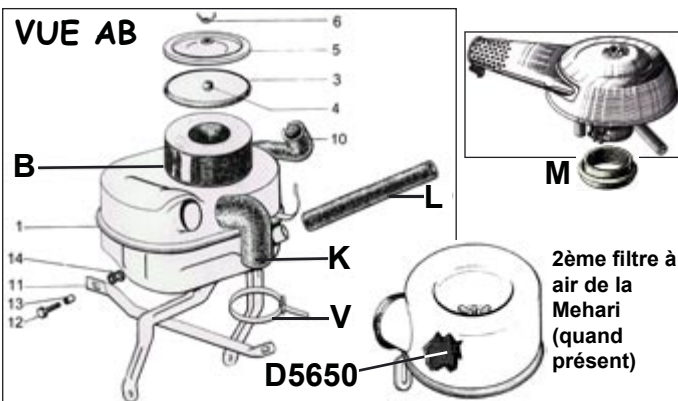

Filtre à Air

ELEMENTS DE FILTRE A AIR

		TTC
A	Boîtier complet dernier modèle 2cv6	D5636 83.90
B	Cartouche filtre à air 2cv4-6 Dyane 4-6 >11/78 couvercle métal	D5620 12.35
C	Élément pour filtre dans tous boîtiers cloche métallique années 50-60. Hauteur 61mm, si trop haut, utiliser :	D5620 12.35 D5642 15.20
D	Filtre à air complet 2cv6, Dyane 6 11/77>> avec grand couvercle plastique «quart de tour».	D5630 20.60
E	Mousse pour filtre à air 2cv6, Dyane 6 11/77>> seule. Pour couvercle comme modèle D5630 ci-dessus.	D5640 3.80
F	Mousse + grille pour filtre à air 2cv4/6, Dyane 4/6, Mehari 11/77>>. Pour couvercle comme modèle D5630 ci-dessus. (mousse environ 9 cm de haut)	D5650 18.90
F	Mousse + grille pour filtre à air 2cv4/6, Dyane 4/6 >>11/77. Pour petit couvercle plastique à fixation écrou ou papillon. (mousse environ 6,5 cm de haut)	D5642 15.20
G	Filtre à air Ami 6 dernier modèle	D5635 15.90
JA	Patte tubulaire 2cv6 INOX	D5678 18.90
JB	Patte en "U" 2cv6 INOX	D5679 21.50
1	Conduite entre soufflante et filtre à air (voir page 15)	U150150 5.00

RACCORDS CAOUTCHOUC

K	Manchon caoutchouc de entre carburateur et filtre à air - simple corps - double corps 2cv - double corps Dyane Acadiane Méhari	D5660 14.60 D5670 15.50 D5675 17.30 D5677 24.00
L	Durite de reniflard Caoutchouc Carbu-Filtre à air	D5680 7.50
M	Carbu de 34 2cv AZ, AZU, Ami...	D5658 3.00
N	Carbu de 26 2cv AZ, AZU, si présent	D5659 3.25
<u>Capuchon de reniflard</u>		
P	- jusque 1954	D5233 27.50
R	- 1954 - 02/1963	D5231 6.50
S	- 03/1963 - 09/1967	D5230 6.50
T	"Bec de canard" de reniflard	D5232 1.90
U	Collier de Manchon double-corps coté carburateur	U450622 0.90
V	Collier de Manchon double-corps coté Filtre à air et Simple corps des deux cotés	U450620 0.90