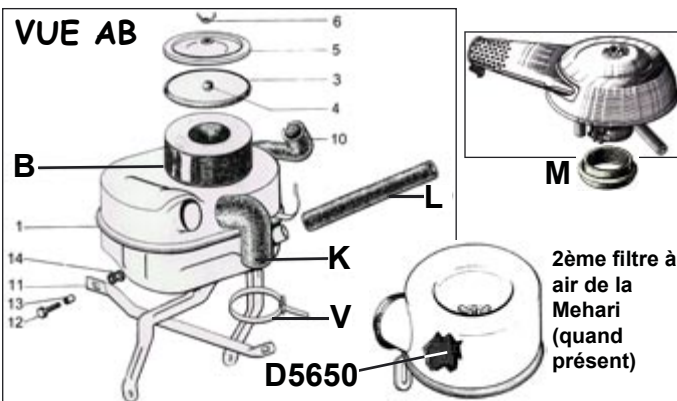

Filtre à Air

VUE ABA

VUE AB

D5650

2ème filtre à air de la Mehari (quand présent)

VUE ABB

VUE ABC

ELEMENTS DE FILTRE A AIR

TTC

A	Boîtier complet dernier modèle 2cv6	D5636	83.90
B	Cartouche filtre à air 2cv4-6 Dyane 4-6 >11/78 couvercle métal	D5620	12.35
C	Élément pour filtre dans tous boîtiers cloche métallique années 50-60. Hauteur 61mm, si trop haut, utiliser :	D5620 D5642	12.35 15.20
D	Filtre à air complet 2cv6, Dyane 6 11/77>> avec grand couvercle plastique «quart de tour».	 D5630	13.45
E	Mousse pour filtre à air 2cv6, Dyane 6 11/77>> seule. Pour couvercle comme modèle D5630 ci-dessus.	D5640	3.80
F	Mousse + grille pour filtre à air 2cv4/6, Dyane 4/6, Mehari 11/77>>. Pour couvercle comme modèle D5630 ci-dessus. (mousse environ 9 cm de haut)	 D5650	18.90
F	Mousse + grille pour filtre à air 2cv4/6, Dyane 4/6 >>11/77. Pour petit couvercle plastique à fixation écrou ou papillon. (mousse environ 6,5 cm de haut)	 D5642	15.20
G	Filtre à air Ami 6 dernier modèle	D5635	15.90
JA	Patte tubulaire 2cv6 INOX	D5678	18.90
JB	Patte en "U" 2cv6 INOX	D5679	21.50
1	Conduite entre soufflante et filtre à air (voir page 15)	U150150	5.00

RACCORDS CAOUTCHOUC

K	Manchon caoutchouc de entre carburateur et filtre à air		
	- simple corps	D5660	14.60
	- double corps 2cv	D5670	15.50
	- double corps Dyane Acadiane Méhari	D5675	17.30
	- Ami 8	D5677	24.00
L	Durite de reniflard	D5680	7.50
	Caoutchouc Carbu-Filtre à air		
M	Carbu de 34 2cv AZ, AZU, Ami...	D5658	3.00
N	Carbu de 26 2cv AZ, AZU, si présent	D5659	3.25
	Capuchon de reniflard		
P	- jusque 1954	D5233	27.50
R	- 1954 - 02/1963	D5231	6.50
S	- 03/1963 - 09/1967	D5230	6.50
T	"Bec de canard" de reniflard	D5232	1.90
U	Collier de Manchon double-corps coté carburateur	U450622	0.90
V	Collier de Manchon double-corps coté Filtre à air et Simple corps des deux cotés	U450620	0.90