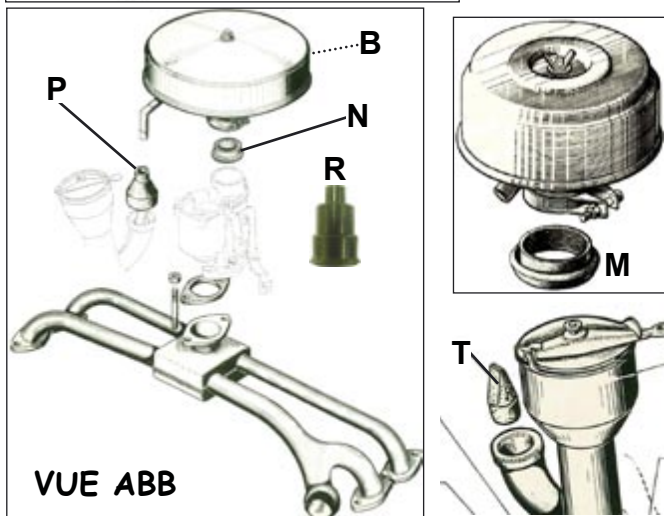

Filtre à Air

ELEMENTS DE FILTRE A AIR

		TTC
A	Boîtier complet dernier modèle 2cv6	D5636 83.90
B	Cartouche filtre à air 2cv4-6 Dyane 4-6 >11/78 couvercle métal	D5620 12.35
C	Élément pour filtre dans tous boîtiers cloche métallique années 50-60. Hauteur 61mm, si trop haut, utiliser :	D5620 12.35 D5642 15.20
D	Filtre à air complet 2cv6, Dyane 6 11/77>> avec grand couvercle plastique «quart de tour».	D5630 20.60
E	Mousse pour filtre à air 2cv6, Dyane 6 11/77>> seule. Pour couvercle comme modèle D5630 ci-dessus.	D5640 3.80
F	Mousse + grille pour filtre à air 2cv4/6, Dyane 4/6, Mehari 11/77>>. Pour couvercle comme modèle D5630 ci-dessus. (mousse environ 9 cm de haut)	D5650 18.90
F	Mousse + grille pour filtre à air 2cv4/6, Dyane 4/6 >>11/77. Pour petit couvercle plastique à fixation écrou ou papillon. (mousse environ 6,5 cm de haut)	D5642 15.20
G	Filtre à air Ami 6 dernier modèle	D5635 15.90
JA	Patte tubulaire 2cv6 INOX	D5678 18.90
JB	Patte en "U" 2cv6 INOX	D5679 21.50
1	Conduite entre soufflante et filtre à air (voir page 15)	U150150 5.00

RACCORDS CAOUTCHOUC

K	Manchon caoutchouc de entre carburateur et filtre à air - simple corps - double corps 2cv - double corps Dyane Acadiane Méhari	D5660 14.60 D5670 15.50 D5675 17.30 D5677 24.00
L	Durite de reniflard Caoutchouc Carbu-Filtre à air	D5680 7.50
M	Carbu de 34 2cv AZ, AZU, Ami...	D5658 3.00
N	Carbu de 26 2cv AZ, AZU, si présent	D5659 3.25
<u>Capuchon de reniflard</u>		
P	- jusque 1954	D5233 27.50
R	- 1954 - 02/1963	D5231 6.50
S	- 03/1963 - 09/1967	D5230 6.50
T	"Bec de canard" de reniflard	D5232 1.90
U	Collier de Manchon double-corps coté carburateur	U450622 0.90
V	Collier de Manchon double-corps coté Filtre à air et Simple corps des deux cotés	U450620 0.90