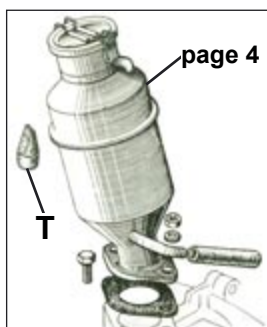

Filtre à Air

VUE ABA

VUE AB

D5650

2ème filtre à air de la Mehari (quand présent)

VUE ABB

VUE ABC

ELEMENTS DE FILTRE A AIR

TTC

A	Boîtier complet dernier modèle 2cv6	D5636	83.90
B	Cartouche filtre à air 2cv4-6 Dyane 4-6 >11/78 couvercle métal	D5620	12.35
C	Élément pour filtre dans tous boîtiers cloche métallique années 50-60. Hauteur 61mm, si trop haut, utiliser :	D5620 D5642	12.35 15.20
D	Filtre à air complet 2cv6, Dyane 6 11/77>> avec grand couvercle plastique «quart de tour».	 D5630	13.45
E	Mousse pour filtre à air 2cv6, Dyane 6 11/77>> seule. Pour couvercle comme modèle D5630 ci-dessus.	D5640	3.80
F	Mousse + grille pour filtre à air 2cv4/6, Dyane 4/6, Mehari 11/77>>. Pour couvercle comme modèle D5630 ci-dessus. (mousse environ 9 cm de haut)	 D5650	18.90
F	Mousse + grille pour filtre à air 2cv4/6, Dyane 4/6 >>11/77. Pour petit couvercle plastique à fixation écrou ou papillon. (mousse environ 6,5 cm de haut)	 D5642	15.20
G	Filtre à air Ami 6 dernier modèle	D5635	15.90
JA	Patte tubulaire 2cv6 INOX	D5678	18.90
JB	Patte en "U" 2cv6 INOX	D5679	21.50
1	Conduite entre soufflante et filtre à air (voir page 15)	U150150	5.00

RACCORDS CAOUTCHOUC

K	Manchon caoutchouc de entre carburateur et filtre à air		
	- simple corps	D5660	14.60
	- double corps 2cv	D5670	15.50
	- double corps Dyane Acadiane Méhari	D5675	17.30
	- Ami 8	D5677	24.00
L	Durite de reniflard	D5680	7.50
	Caoutchouc Carbu-Filtre à air		
M	Carbu de 34 2cv AZ, AZU, Ami...	D5658	3.00
N	Carbu de 26 2cv AZ, AZU, si présent	D5659	3.25
	Capuchon de reniflard		
P	- jusque 1954	D5233	27.50
R	- 1954 - 02/1963	D5231	6.50
S	- 03/1963 - 09/1967	D5230	6.50
T	"Bec de canard" de reniflard	D5232	1.90
U	Collier de Manchon double-corps coté carburateur	U450622	0.90
V	Collier de Manchon double-corps coté Filtre à air et Simple corps des deux cotés	U450620	0.90