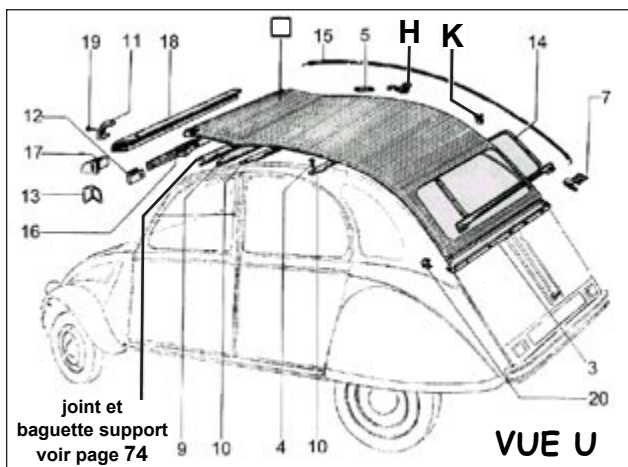

Capote LONGUE coton modèle avec coffre en toile petite glace GRIS FONCE **D1660** 290.00
NOUVEAU idem en GRIS CLAIR **D1661** 240.00

Capote LONGUE plastifiée modèle avec coffre en toile BLEU MARINE, VERT AGAVE ou GRIS MOYEN grain fin grande glace **D1662** 239.00
Capote DYANE noire **D1690** 180.00
Capote DYANE autres couleurs sur commande 220.00

Couleurs et références, voir www.retro-design.fr