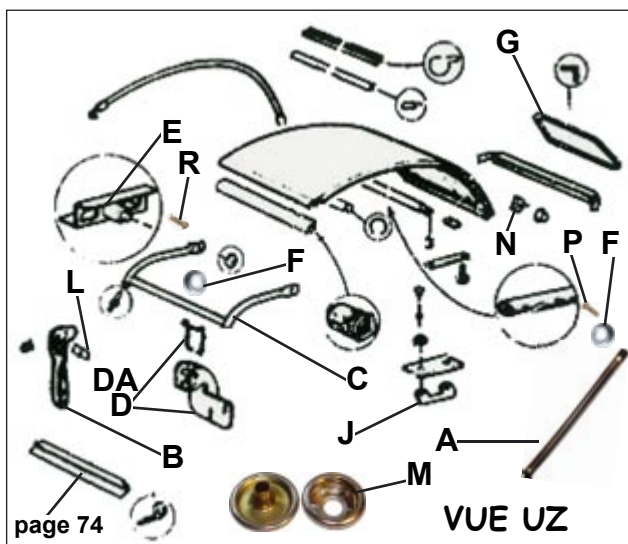

Couleurs et références, voir [www.retro-design.fr](http://www.retro-design.fr)

- 1 KIT DE CONVERSION COMPLET**  
 Ouverture extérieure -> intérieure **D1850RD** 50.00
- A** Sangle à 2 pressions pour capote à ouverture intérieure (grise) **D1674** 5.90
- B** Poignée centrale de capote fermeture intérieure Plastique gris comme d'origine **D1672** 6.50  
 Simili noir adaptable **D1673** 6.50
- C** Potence support de capote 2cv  
 Nouvelle version avec les 2 Fixations **D1851** 35.00
- D** Grenouillere de capote conforme Gauche **D1853-1** 6.50  
 Droite **D1853-2** 6.50
- DA** Paire de Grenouilleres Inox conformes **D1856** 25.00
- E** Fixation de potence support de capote 2cv ORIGINE (1) **D1852** 15.90
- F** Bouton pression male pour capote sur potence (river) ou sur la coque (vis P) **D1680** 0.30
- G** Joint + jonc de lunette arrière **D1671** 29.00
- H** Crochet latéral sur capote à ouverture extérieure avec rivets **D1670** 8.40
- J** Idem ouverture intérieure **D1670-2** 8.40
- K** Crochet de capote sur la coque **D1670-3** 6.00
- L** Plaquette renfort sur poignée centrale de capote **D1670-4** 4.80
- M** Bouton Pression Femelle pour Réparation Capote ou Sangle **D1681** 0.95
- N** Entretoise plastique sur arceau de pavillon, sous les boutons-pression **D1682** 0.60
- P** Vis de fixation de bouton-pression **D8948** 0.30
- R** Vis de fixation de potence **D8915** 0.15
- 2** Bourrelet de traverse milieu Dyane **D1689** 27.90